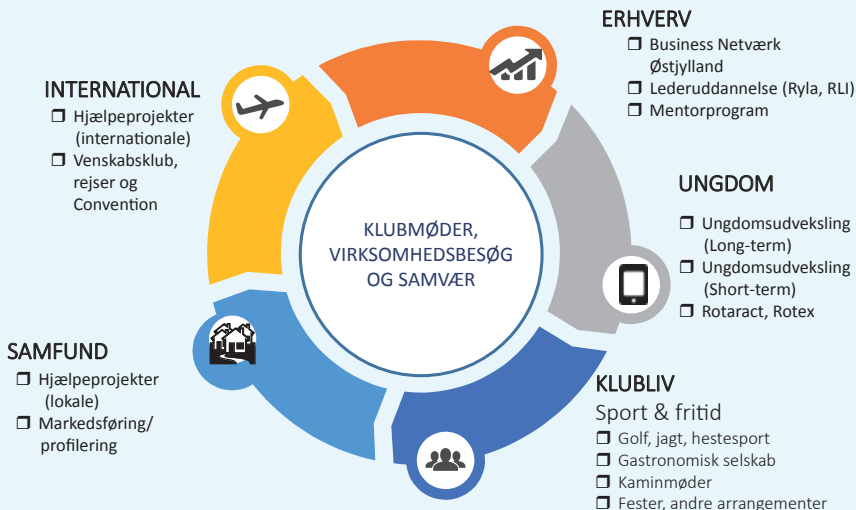

# ROTARY INTERNATIONAL

## HJÆLPEPROJEKTER – INTERNATIONAL OG LOKALT

På internationalt plan er Rotary også kendt som hjælpeorganisation. Bekæmpelse af polio i verden er stoltheden.

Vores klub har over en lang årrække været involveret i succesfulde hjælpeprojekter i bl.a. Litauen og Tyrkiet. Pt. er vort projektudvalg stolte af et stort tand- & kæbepjekt i Ukraine sammen med brasilianske kirurger. Men også lokalt i Aarhus hjælper vi.

## MEDLEMSKAB AF ROTARY

- Klubbens unikke tilbud – og andre klubbers arrangementer. Alle klubber er forskellige.
- Et livslangt netværk – hvis du vil. Med inspiration og hjælp fra andre – uden for din virksomhed/branche/hverdag – og måske med en hel anden baggrund. Ethiske værdier og social ansvarlighed som noget naturligt.
- En mulighed, som du selv skal aktivere – men som bevidst eller ubevidst aktiverer nye idéer, indfaldsvinkler og løsninger, som du kan gå hjem og bruge.
- Et netværk, du ikke vidste – at du har brug for. Og det kan vi bevise. Kom og prøv det af.