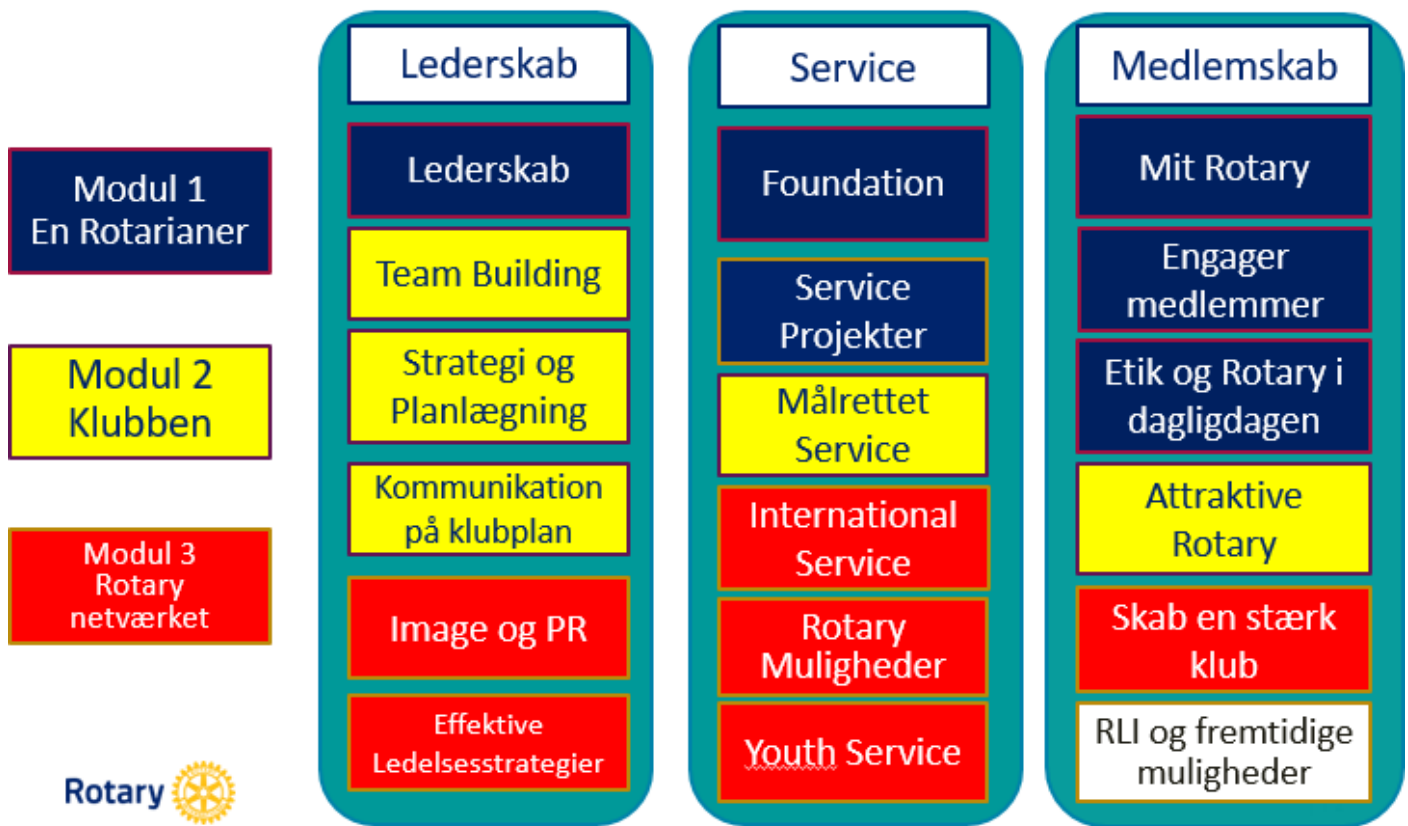

I uddannelsen arbejder vi med:

- Rotary, organisationen og muligheder
- Medlemsudvikling og -pleje
- Serviceprojekter og Rotary Foundation
- Analyse af en Rotaryklub
- Kommunikation og PR
- Deltagelse i internationale opgaver
- Lederskab i en frivillig organisation

Uddannelsen gennemføres som dialogbaseret og interaktiv undervisning med højt tempo, stor aktivitet, og udnyttelse af dit engagement og din professionelle baggrund.

Underviserne er engagerede rotarianere, som har deres undervisningskompetencer fra deres professionelle arbejde og deres virke i Rotary.