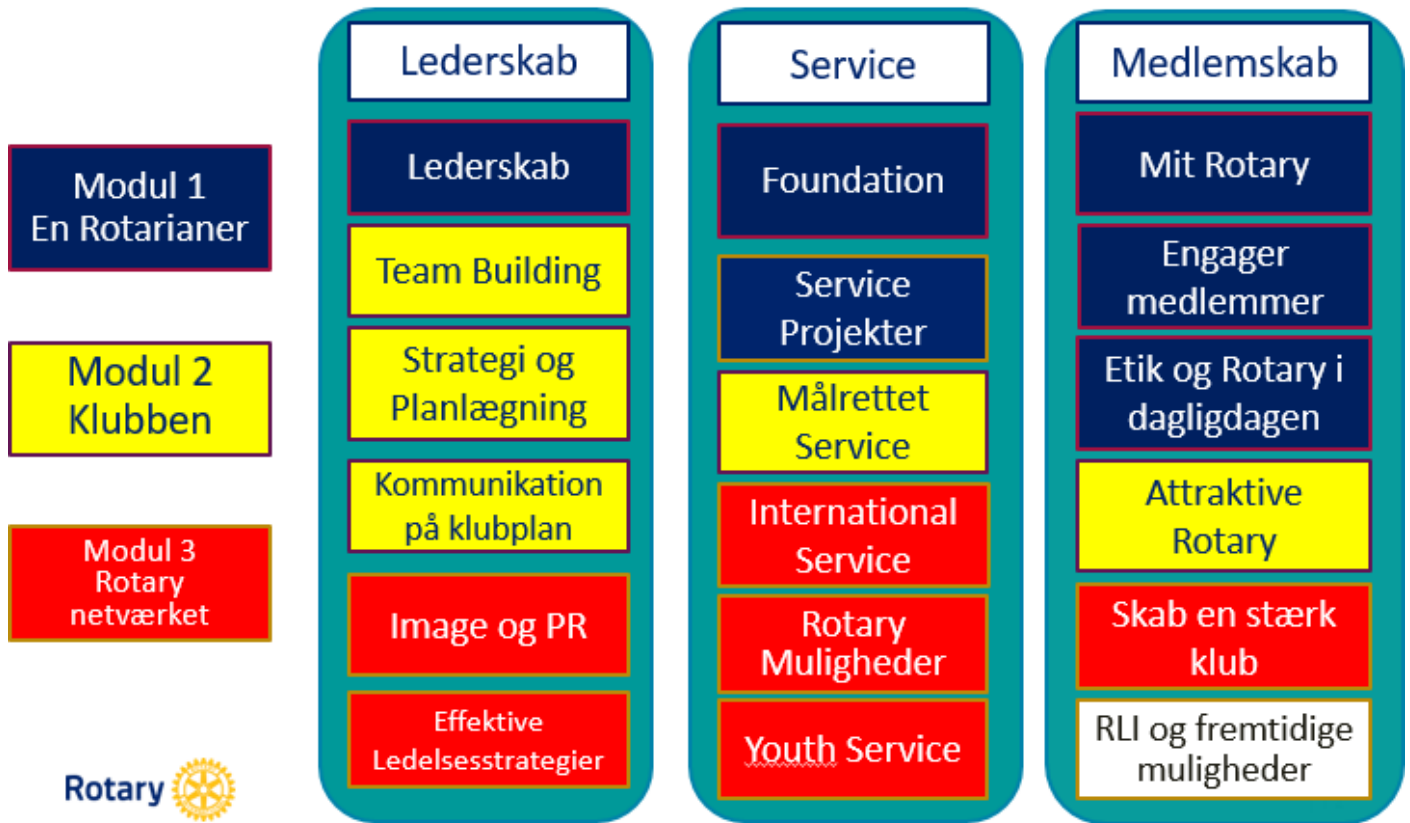

ET SUPERGODT TILBUD TIL DIG

-  der ønsker at udvide dit Rotary netværk
-  som vil gøre en forskel i din klub
-  der vil forbedre dine lederkompetencer og øge din viden om Rotary

2024

RLI er et kort intensivt internationalt kursusforløb, som gennemføres i D1480

Kurset omfatter 3 moduler, der gennemføres på 3 lørdage kl. 8-16.

RLI 11 - 2024 gennemføres

den 27.01, 24.02 og 23.03 - 2024
på Herlufsholm Idrætscenter i Næstved

Det er **gratis for de første 4 deltagere fra hver klub** (de følgende skal betale 1.600 kr. pr. deltager) at deltage til seminaret, idet D1480 har besluttet at dække omkostningerne for kursusmaterialer og fortæring.

Du vil modtage en øget viden om Rotary og få nyttige ledelsesværktøjer til brug i klubben, og du bliver en endnu mere entusiastisk og udviklingsorienteret rotarianer.

RLI er således en investering i fremtiden for din klub.

Uddannelsen gennemføres som dialogbaseret og interaktiv undervisning med højt tempo, stor aktivitet, og udnyttelse af dit engagement og din professionelle baggrund.

Underviserne er engagerede rotarianere, som har deres undervisningskompetencer fra deres professionelle arbejde og deres virke i Rotary.