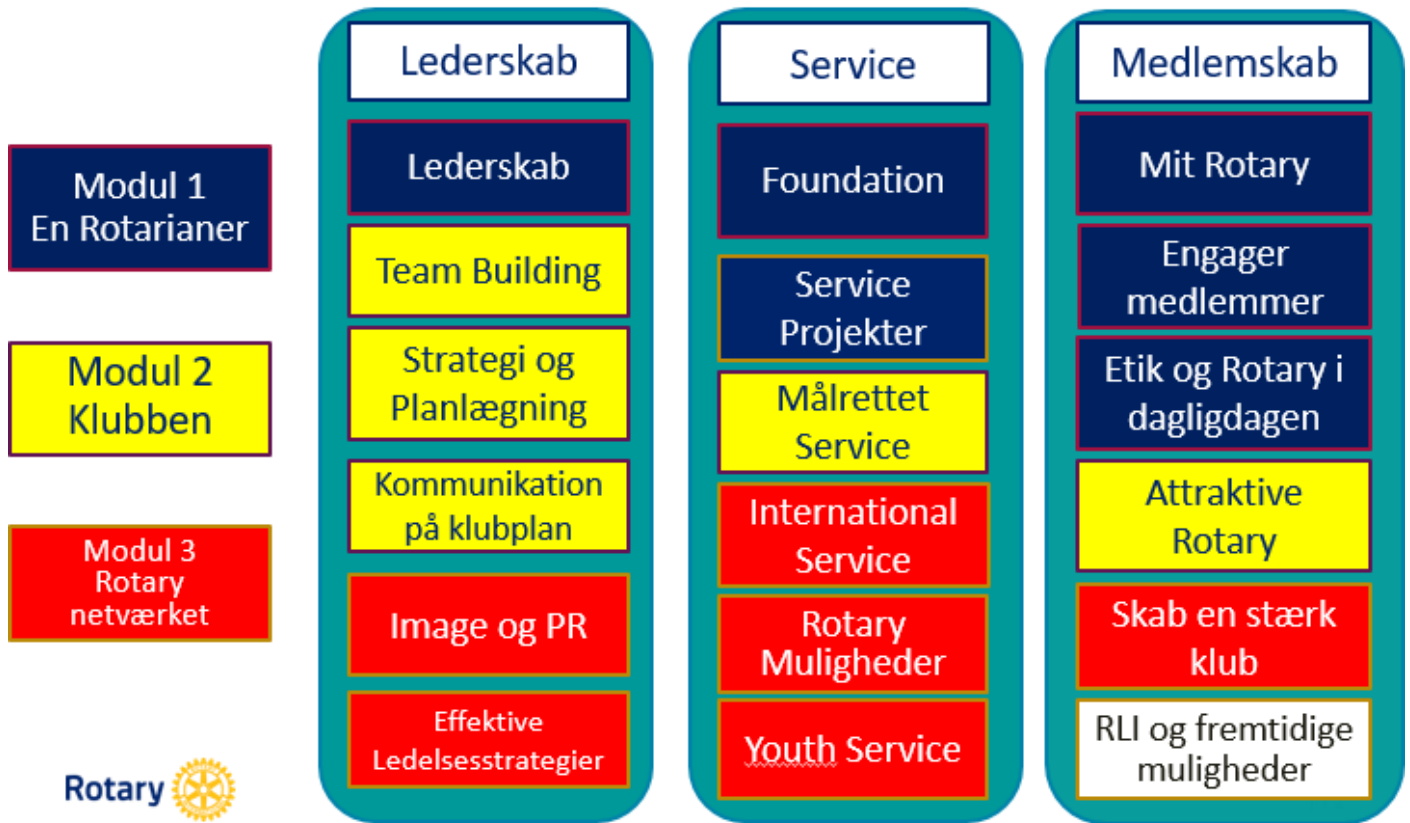

## RLI 12 gennemføres

den 28. september, 2. og 30. november - 2024

på Herlufsholm Idrætscenter i Næstved

Det er **gratis for de første 2 deltagere fra hver klub** (de følgende skal betale 1.600 kr. pr. deltager) at deltage til seminaret, idet D1480 har besluttet at dække omkostningerne for kursusmaterialer og fortæring.

Du vil modtage en øget viden om Rotary og få nyttige ledelsesværktøjer til brug i klubben, og du bliver en endnu mere entusiastisk og udviklingsorienteret rotarianer.

**RLI er således en investering i fremtiden for din klub.**