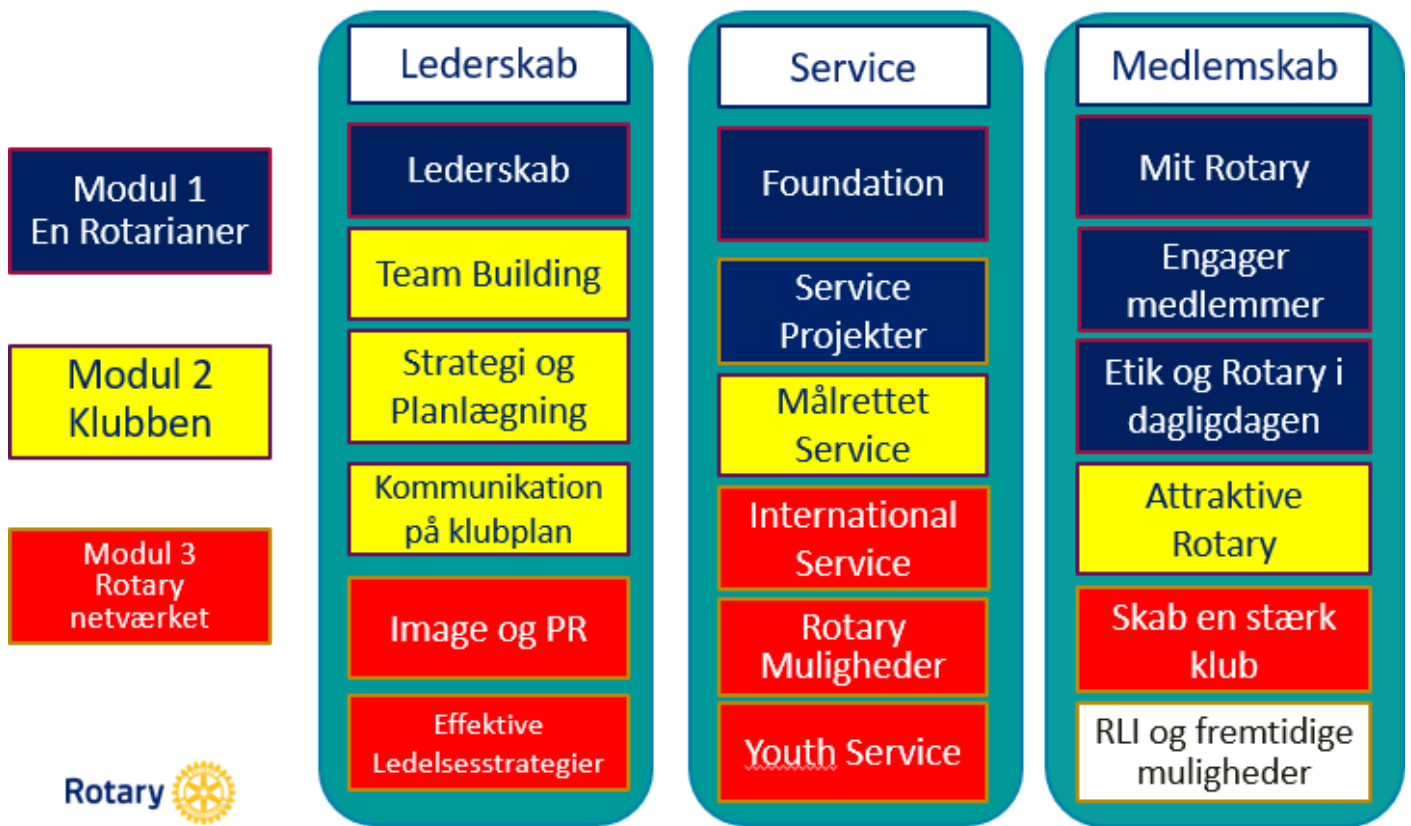

ET SUPERGODT TILBUD TIL DIG

-  der ønsker at udvide dit Rotary netværk
-  som vil gøre en forskel i din klub
-  der vil forbedre dine lederkompetencer og øge din viden om Rotary

2024

RLI er et kort intensivt internationalt kursusforløb, som gennemføres i D1480

Kurset omfatter 3 moduler, der gennemføres på 3 lørdage kl. 8-16.

RLI 12 gennemføres

den **28. september, 26. oktober og 30. november - 2024**
på Herlufsholm Idrætscenter i Næstved

Det er **gratis for de første 2 deltagere fra hver klub** (de følgende skal betale 1.600 kr. pr. deltager) at deltage til seminaret, idet D1480 har besluttet at dække omkostningerne for kursusmaterialer og fortæring.

Du vil modtage en øget viden om Rotary og få nyttige ledelsesværktøjer til brug i klubben, og du bliver en endnu mere entusiastisk og udviklingsorienteret rotarianer.

RLI er således en investering i fremtiden for din klub.

Uddannelsen gennemføres som dialogbaseret og interaktiv undervisning med højt tempo, stor aktivitet, og udnyttelse af dit engagement og din professionelle baggrund.

Underviserne er engagerede rotarianere, som har deres undervisningskompetencer fra deres professionelle arbejde og deres virke i Rotary.